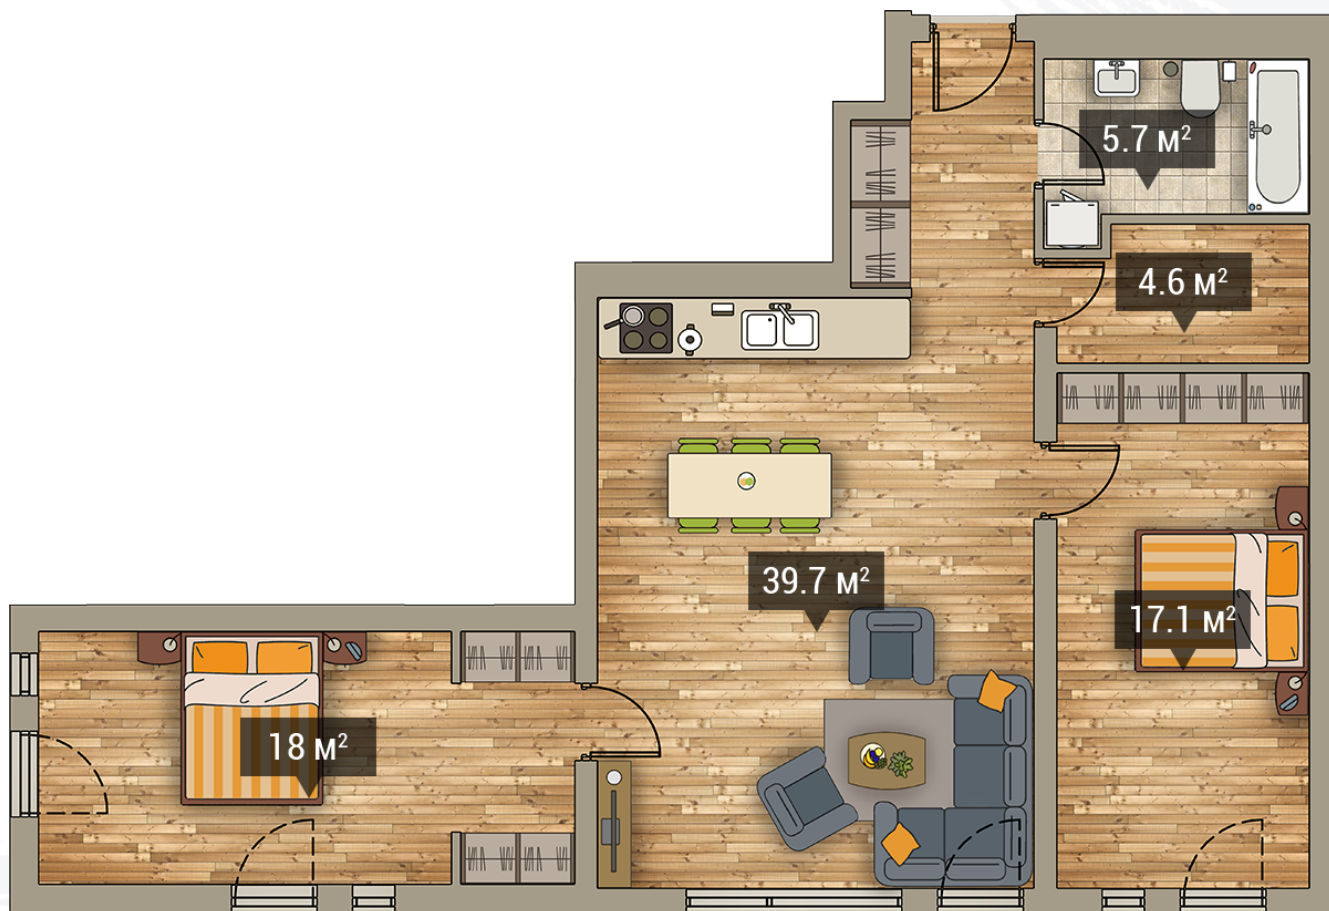

MĀJA NR. 1

DZĪVOKLIS NR. 5

STĀVS NR. 1

KOPĒJĀ PLATĪBA: 85.1 m<sup>2</sup>  
DZĪVIJAMĀ PLATĪBA: 85.1 m<sup>2</sup>  
BALKONA PLATĪBA: 4.0 m<sup>2</sup>

ISTABAS: 3  
STATUSS: AIZŅEMTS